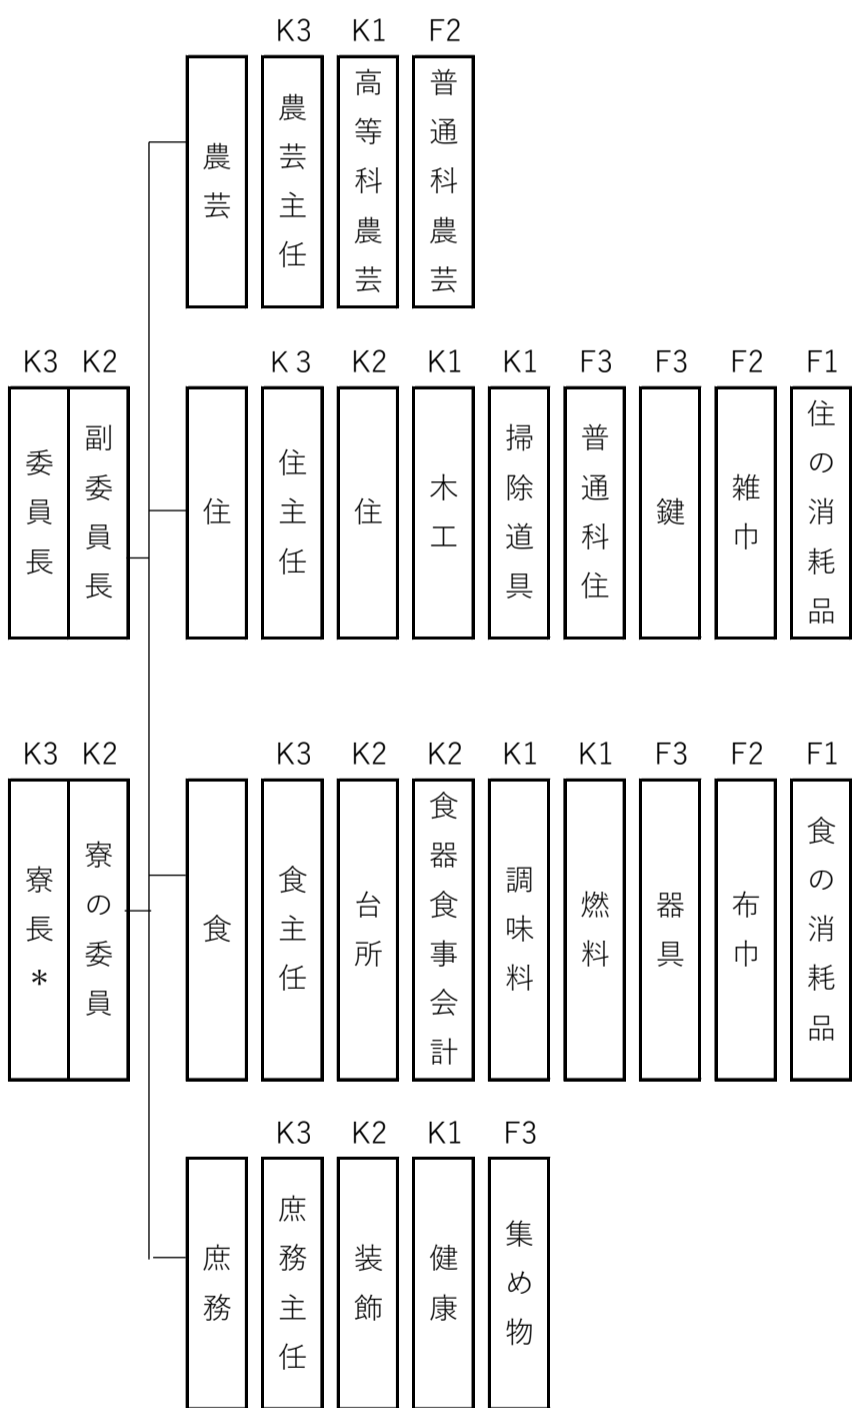

資料タイトル：新学部発足前後の女子部委員組織図（1998年、2004年）

作成者：菅原然子

作成年代：2020年

資料内容：1999年に最高学部が改組される以前の女子部委員会組織図と、移行後の同組織図。移行前までは、女子最高学部1年生が委員長、寮長、各主任だったが、移行後は高等科3年がその任を負うようになった。

典拠資料：「委員リーダー日誌2期1998年度」、「父母会だより」2004年7月。

『自由学園一〇〇年史』該当章：第II部女子部第六章第一節

二次利用に際して：作成以降、現在までに内容が追加・修正されている場合があるため、本資料の二次利用については事前許可制とする。

「資料利用許可申請書」を記入の上、archives@jiyu.ac.jpへ提出のこと（詳細は「自由学園100年+」トップページ>資料の公開方針と利用方法 を確認）。

(学部→G、高等科→K、普通科（中学）→F、数字は学年)

1998年（移行前）

2004年（移行後）

\*2001年度より寮は1つになった。