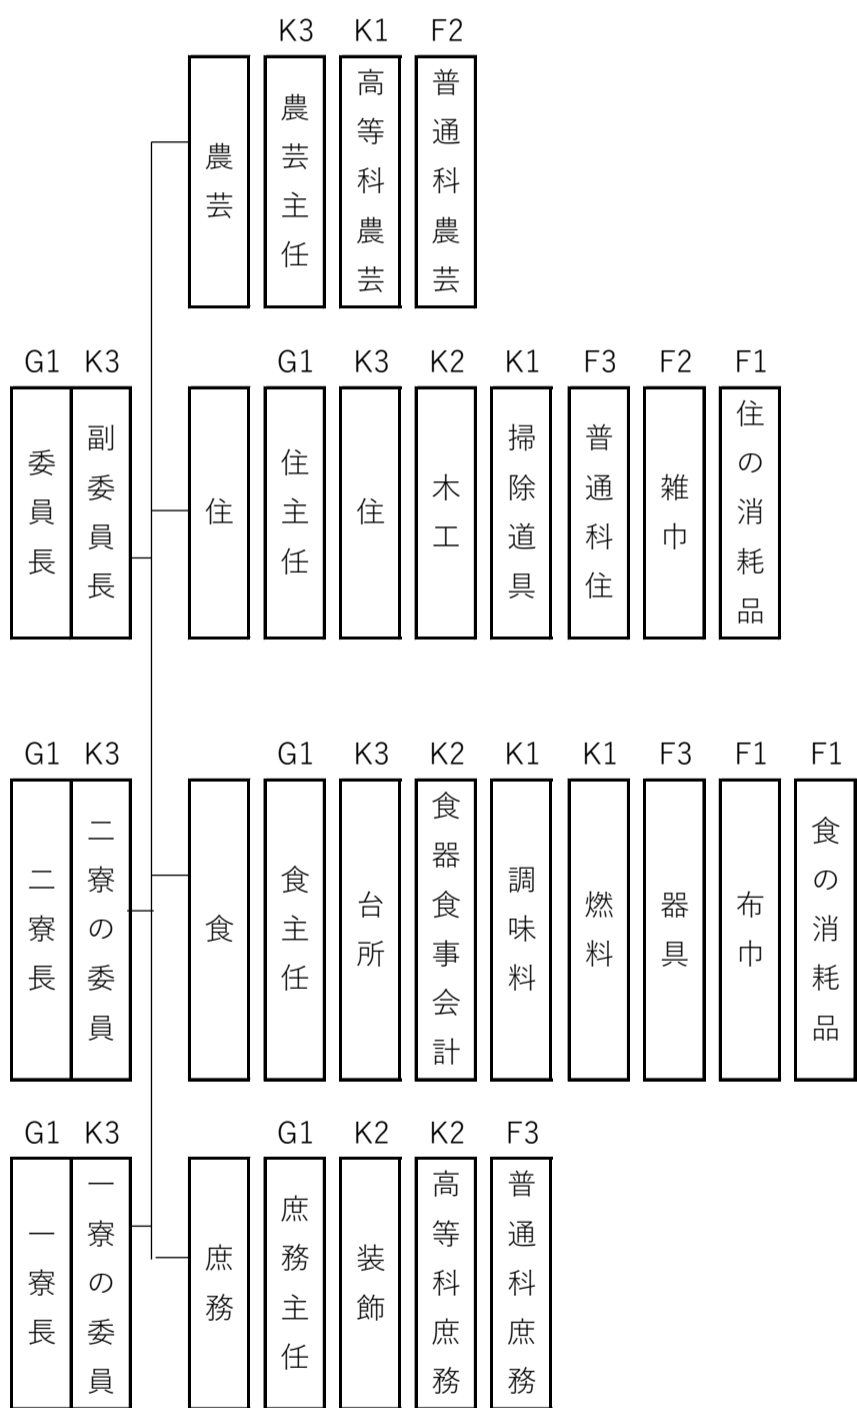

資料タイトル：新学部発足前後の女子部委員組織図（1998年、2004年）

作成者：菅原然子

作成年代：2020年

資料内容：1999年に最高学部が改組される以前の女子部委員会組織図と、移行後の同組織図。移行前までは、女子最高学部1年生が委員長、寮長、各主任だったが、移行後は高等科3年がその任を負うようになった。

典拠資料：「委員リーダー日誌2期1998年度」、「父母会だより」2004年7月。

『自由学園一〇〇年史』該当章：第II部女子部第六章第一節

二次利用に際して：作成以降、現在までに内容が追加・修正されている場合があるため、本資料の二次利用については事前許可制とする。

「資料利用許可申請書」を記入の上、archives@jiyu.ac.jpへ提出のこと（詳細は「自由学園100年+」トップページ>資料の公開方針と利用方法 を確認）。

(学部→G、高等科→K、普通科（中学）→F、数字は学年)

1998年（移行前）

2004年（移行後）

\*2001年度より寮は1つになった。